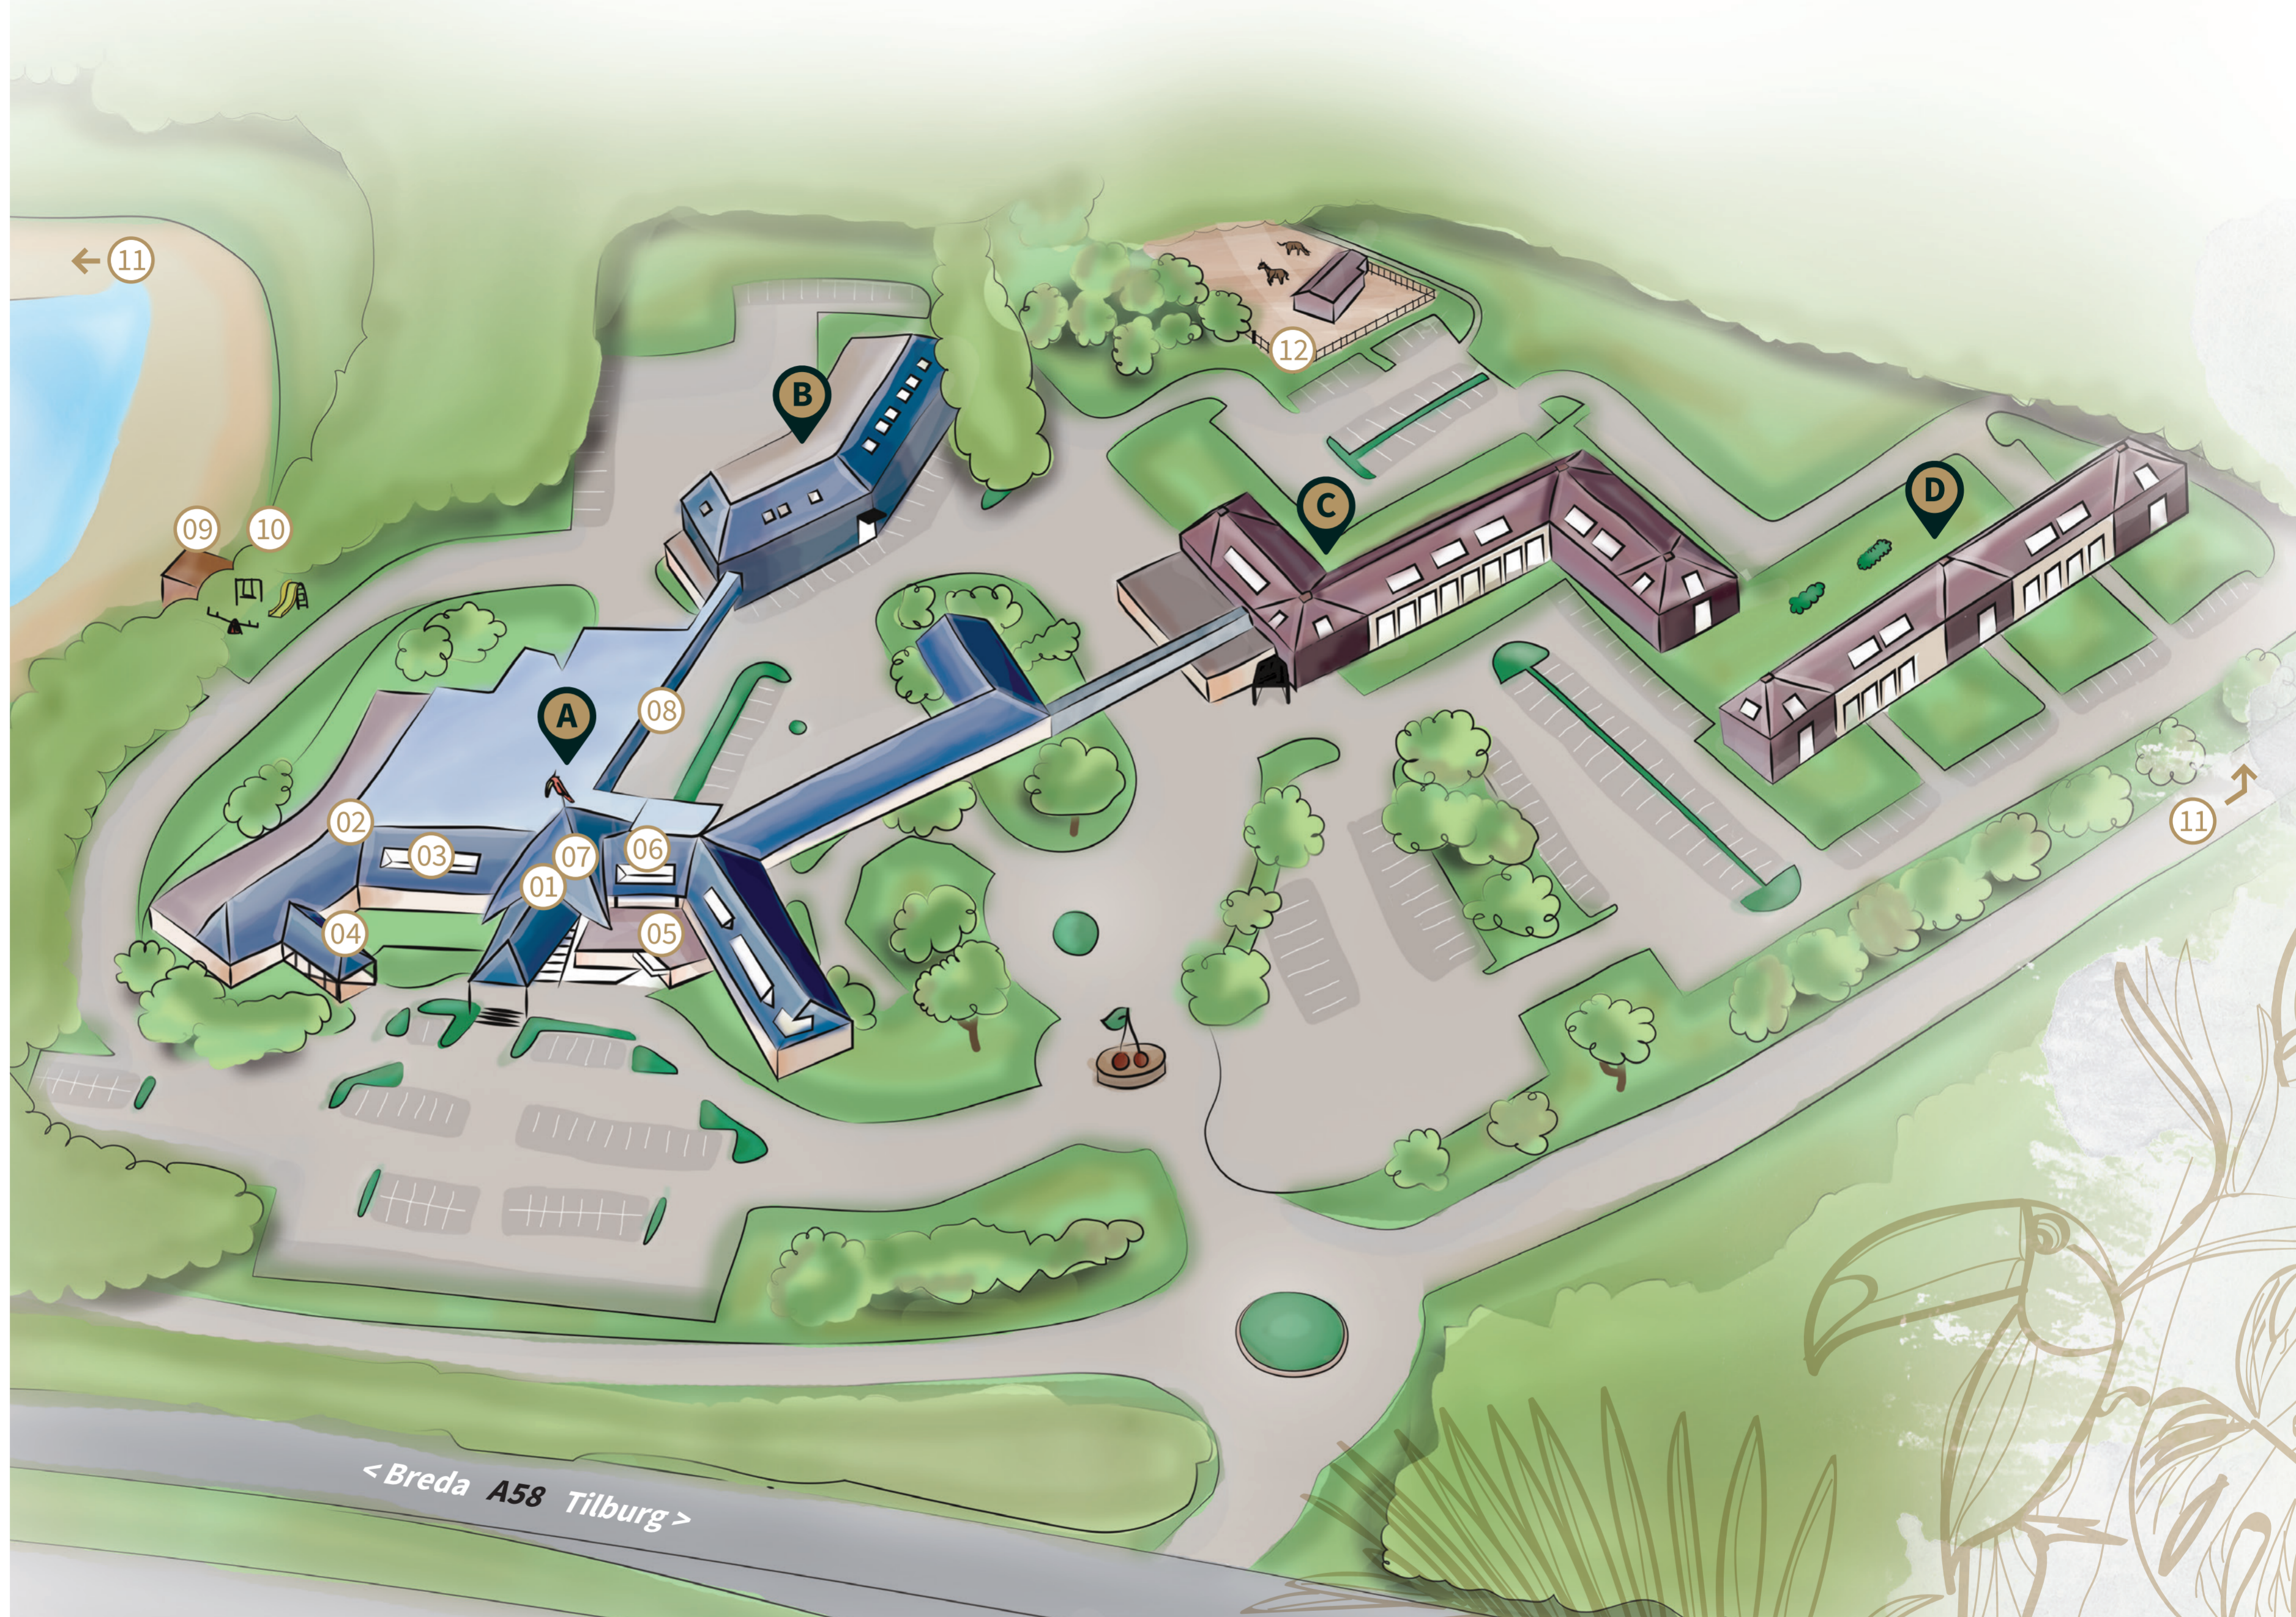

### A - MAIN WING

Kamers 1 t/m 35  
en 500 t/m 505

- 01 receptie
- 02 restaurant
- 03 bar
- 04 casino
- 05 toucan health club
- 06 conferentie ruimtes
- 07 mini market
- 08 fietsenstalling

### C - SUPERIOR WING

Kamers 600 t/m 827

### D - RESIDENTIAL WING

Appartementen 900 t/m 926

### BUITENFACILITEITEN

- 09 voetgolf
- 10 speeltuin
- 11 speelbos
- 12 paardenhotel

VAN DER VALK  
**HOTEL GILZE-TILBURG**

Klein Zwitserland 8  
5126 TA Gilze

Telefoon  
0161 45 49 51

receptie@hotelgilzetilburg.nl  
www.hotelgilzetilburg.nl